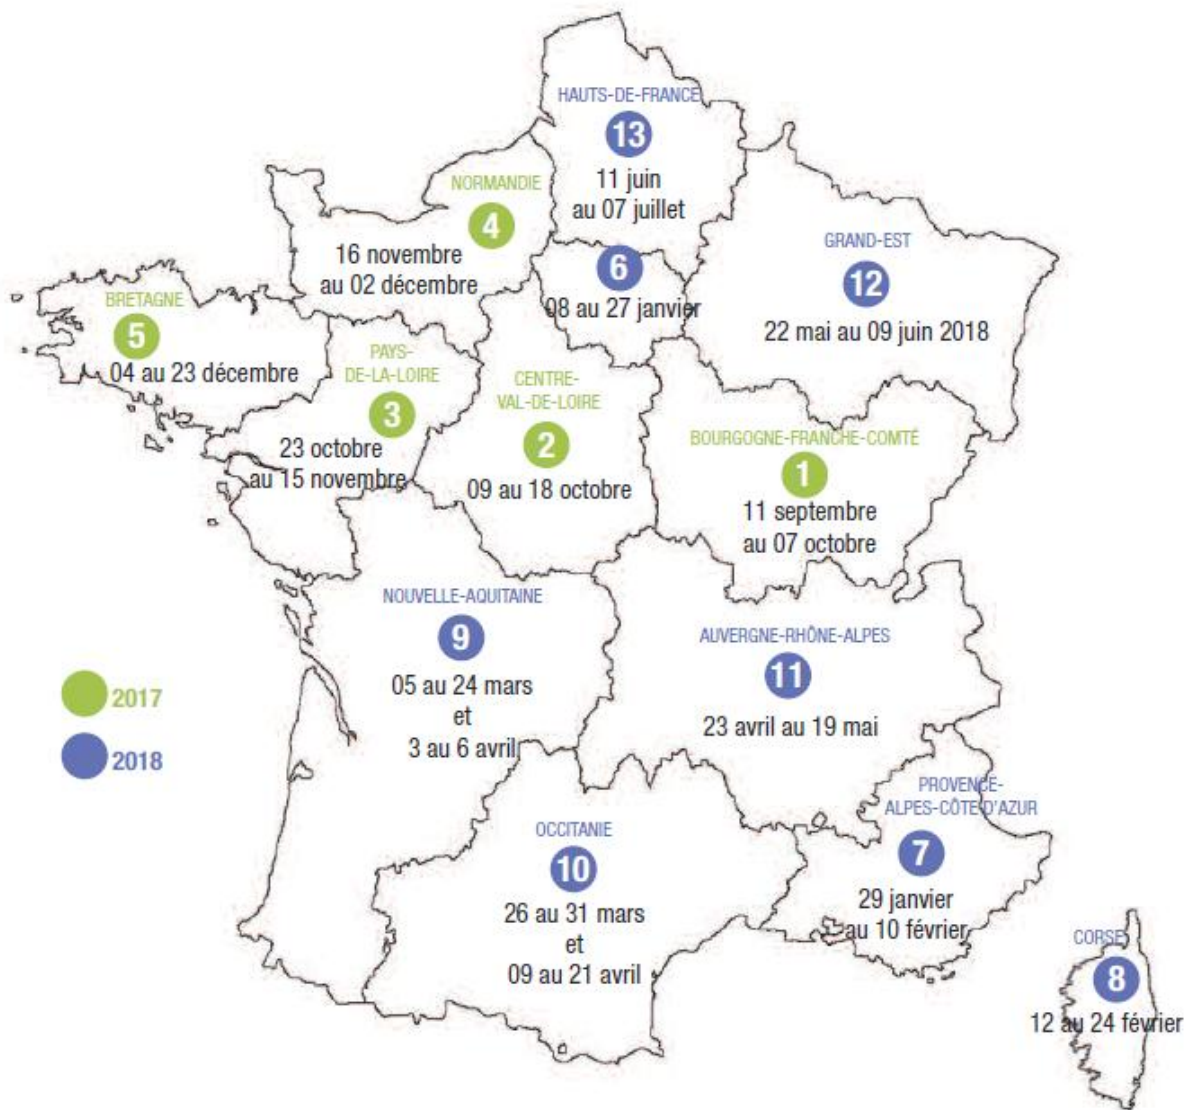

Une tournée nationale

80 VILLES-ÉTAPES

- Une région par mois visitée
- 8 villes dans chaque région
- 80 villes-étapes par an
- 4 000 personnes attendues tous les mois